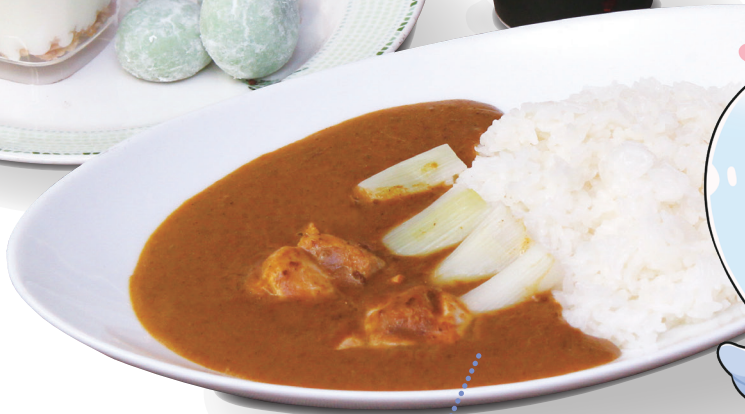

## 2024-2025 期間限定 雪ミクコラボ カレーセット

2025  
2月末  
まで

### レアチーズケーキ 雪ミク仕様

レアチーズムースの中にサクサクとした軽い触感のフィアンティーヌが入ったレアチーズケーキ。

### ポルポローネ 雪ミク仕様

ホワイトチョコチップを使用し雪ミクをイメージした青色に仕上げたオリジナルポルポローネ。

サラダ  
&  
ドリンクバー付